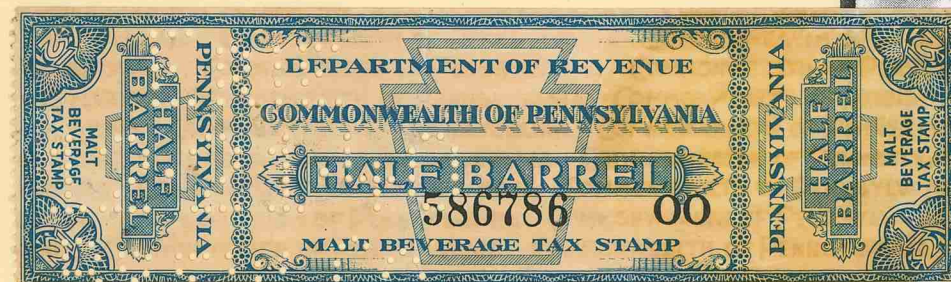

E61

ERIE/d/BREW.Co.

d=1939

B36