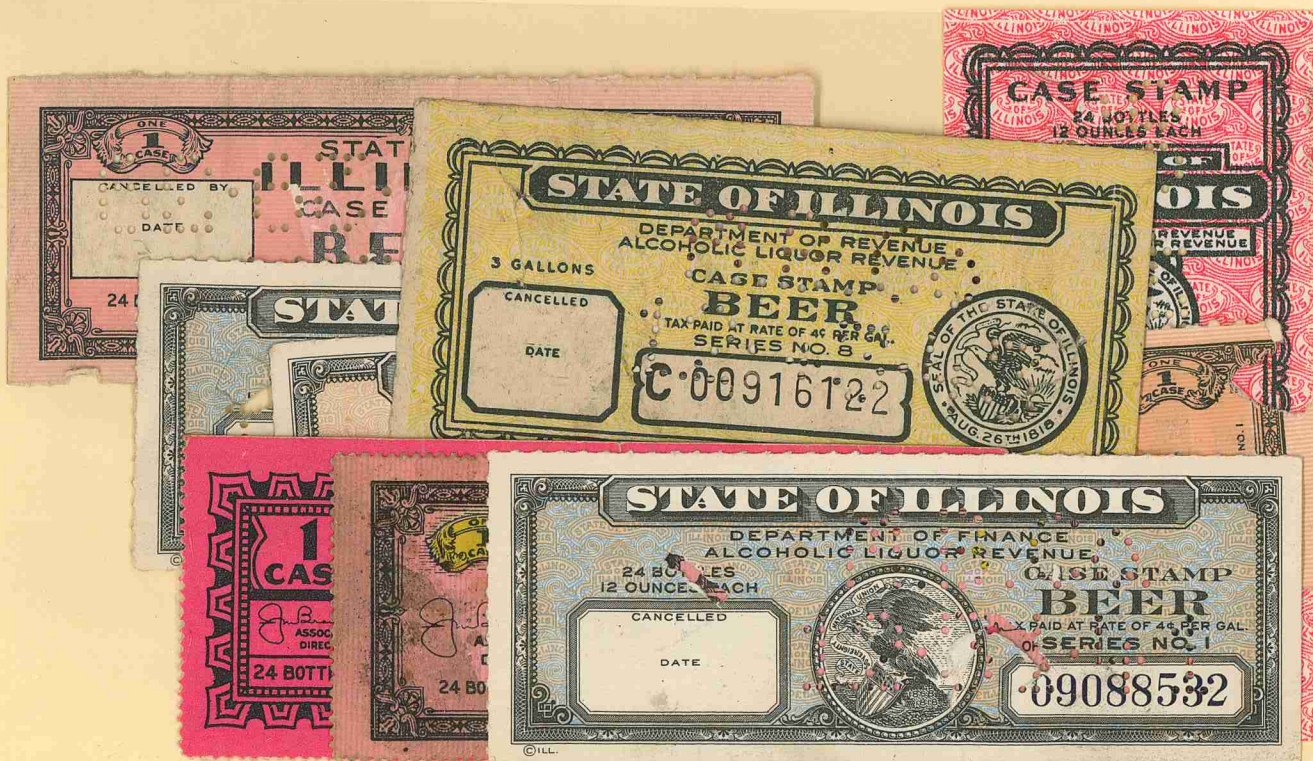

E63.6

ESSLINGER'S / & / INC No 1

d=1940

828 Be

M23

M.B.C. / d

d=1934 - 52 Be IL, Be WA

D50